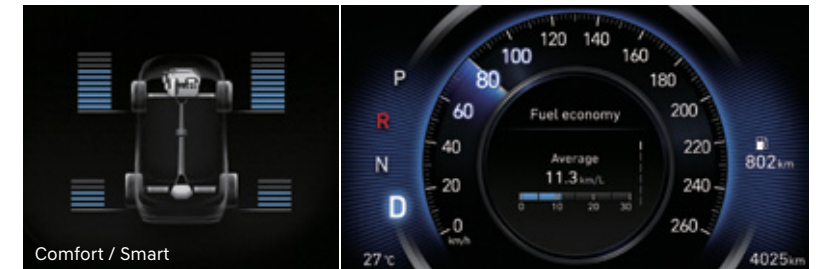

HTRAC 四輪驅動

HTRAC是一套電子四驅系統，可自動監測車輛的速度和路面情況，而控制左右輪的制動，並在前後軸之間施加主動扭矩控制，以確保在濕滑道路上和轉彎時的穩定性。

Driving Mode

The color of the instrument panel changes according to the driving mode selected (Comfort, ECO, or Sport). Comfort mode provides optimized torque transfer for a stable driving, ECO mode prioritizes fuel economy, while Sport mode boost performance to deliver a dynamic drive. Finally, use the Smart mode to automatically switch among the other modes based on road conditions and driving style.

駕駛模式

儀表板的顏色會根據所選的駕駛模式而變化 (COMFORT·ECO·SPORT或SMART)。COMFORT模式，提供最理想的動力傳遞；ECO模式，優先考慮節省燃油；SPORT模式，提升車款性能，採用動態駕駛；SMART模式，根據道路情況和駕駛風格，而自動切換至不同模式。

Features 設備

18" Alloy Wheels
18吋合金輪圈

19" Alloy Wheels
19吋合金輪圈

Radiator Grille
家族式前面罩