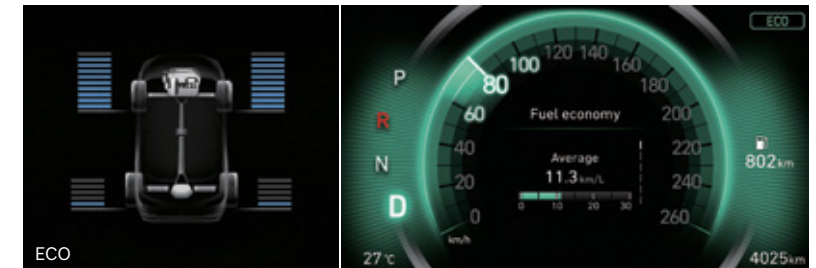

HTRAC 四輪驅動

HTRAC是一套電子四驅系統，可自動監測車輛的速度和路面情況，而控制左右輪的制動，並在前後軸之間施加主動扭矩控制，以確保在濕滑道路上和轉彎時的穩定性。

Driving Mode

The color of the instrument panel changes according to the driving mode selected (Comfort, ECO, or Sport). Comfort mode provides optimized torque transfer for a stable driving, ECO mode prioritizes fuel economy, while Sport mode boost performance to deliver a dynamic drive. Finally, use the Smart mode to automatically switch among the other modes based on road conditions and driving style.

駕駛模式

儀表板的顏色會根據所選的駕駛模式而變化 (COMFORT·ECO·SPORT或SMART)。COMFORT模式，提供最理想的動力傳遞；ECO模式，優先考慮節省燃油；SPORT模式，提升車款性能，採用動態駕駛；SMART模式，根據道路情況和駕駛風格，而自動切換至不同模式。

Features 設備

18" Alloy Wheels
18吋合金輪圈

19" Alloy Wheels
19吋合金輪圈

Radiator Grille
家族式前面罩