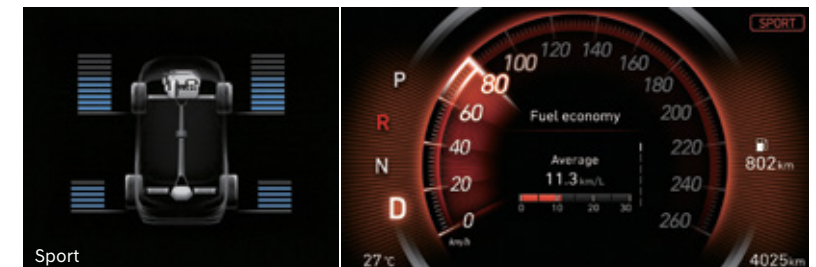

HTRAC 四輪驅動

HTRAC是一套電子四驅系統，可自動監測車輛的速度和路面情況，而控制左右輪的制動，並在前後軸之間施加主動扭矩控制，以確保在濕滑道路上和轉彎時的穩定性。

Driving Mode

The color of the instrument panel changes according to the driving mode selected (Comfort, ECO, or Sport). Comfort mode provides optimized torque transfer for a stable driving, ECO mode prioritizes fuel economy, while Sport mode boost performance to deliver a dynamic drive. Finally, use the Smart mode to automatically switch among the other modes based on road conditions and driving style.

駕駛模式

儀表板的顏色會根據所選的駕駛模式而變化 (COMFORT·ECO·SPORT或SMART)。COMFORT模式，提供最理想的動力傳遞；ECO模式，優先考慮節省燃油；SPORT模式，提升車款性能，採用動態駕駛；SMART模式，根據道路情況和駕駛風格，而自動切換至不同模式。

Features 設備

18" Alloy Wheels
18吋合金輪圈

19" Alloy Wheels
19吋合金輪圈

Radiator Grille
家族式前面罩